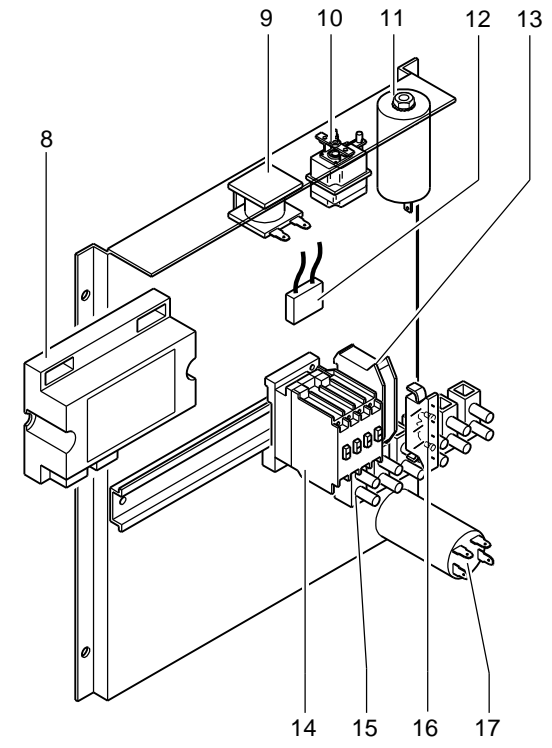

FCG 10

TAVOLA	POS.	CODICE	ITALIANO	FRANCESE	INGLESE	TEDESCO
FORNI TAV. 720	1	164761	MANOPOLA	BOUTON	KNOB	DREHGRIF
FORNI TAV. 720	2	RTCU900072	LAMP.SP.GIALLA	LAMPE TÉMOIN JAUNE	YELLOW WARNING LAMP	GELBE KONTROLLEUCHTE
FORNI TAV. 720	(3)	RTFOC00694	COMM.	COMMUTATEUR	COMMUTATOR	KOMMUTATORGRIF
FORNI TAV. 720	(4)	RTFOC00699	TIMER 50HZ	TIMER 50HZ	TIMER 50HZ	TIMER 50HZ
FORNI TAV. 720	4-1	RTFOC00704	TIMER 60HZ	TIMER 60HZ	TIMER 60HZ	TIMER 60HZ
FORNI TAV. 720	(5)	RTFOC00698	T.E.FCE6 T270	THERMOSTAT ELECTRIQUE	THERMOSTAT ELETTRICO	ELEKTROTHERMOSTAT
FORNI TAV. 720	6	RTCU800066	REGOLATORE ENERGIA	REGULATEUR DE ENERGIE	POWER REGULATOR	REGLER ENERGIE
FORNI TAV. 720	7	RTFOC00387	PULSANTE LUCE	BOUTON LUMIÈRE DU FOUR	PUSHBUTTON LIGHT OVEN	SCHALTER LICHT HERD
FORNI TAV. 720	(8)	RTBF800129	ACC.E.	ALLUMAGE ÉLECTRONIQUE	ELECTRONIC LIGHTING	ELEKTRONISCHE BELEUCHTUNG
FORNI TAV. 720	(9)	RTFOC00046	RONZATORE	SONNETTE	ALLARM	SUMMER
FORNI TAV. 720	(10)	RTFOC00483	T.L. T350	THERMOSTAT LIMITATEUR	THERMOSTAT LIMIT. OVEN	LIMIT THERMOSTAT
FORNI TAV. 720	11	RTFOC00700	CONDENSATORE	CONDENSATEUR MOTEUR	CONDENSATOR MOTOR	KONDENSATOR MOTOR
FORNI TAV. 720	12	RTFOC00023	A/DISTURBO	ANTI-PERTURBATION	ANTIJAMMING FILTER	FILTER A/STÖRUNG
FORNI TAV. 720	13	RTFOC00048	P/FUSIBILE+PIAS.	PORTE-FUSIBLES	FUSE HOLDER	SICHERUNGSHALTER
FORNI TAV. 720	14	164608	RELAIS	RELAIS	RELAY	RELAIS
FORNI TAV. 720	15	RTBF900045	MORSETTIERA	GROUPE DE CONNECTION 6 POLES	TERMINAL BLOCK 6 POLES	KLEMMBRETT 6 POLIG
FORNI TAV. 720	16	RTFOC00284	FUSIBILE 6,3 A	FUSIBLE 6,3 A	FUSIBLE 6,3 A	SICHERUNG 6,3 A
FORNI TAV. 720	17	RTFOC00309	A/DISTURBO	ANTI-PERTURBATION	ANTIJAMMING FILTER	FILTER A/STÖRUNG
FORNI TAV. 720	18	RTFOC00391	PROLUNGA VALVOLA	PROLONGE VALVE GAZ	VALVE UNIT EXTENSION	VERLÄNGERUNG GASVENTIL
FORNI TAV. 720	19	RTFOC00462	BOBINA EV2 220V	BOBINE EV2 220V	COIL EV2 220V	COIL EV2 220V

○ = RICAMBI CONSIGLIATI - RECOMMENDED SPARE PARTS