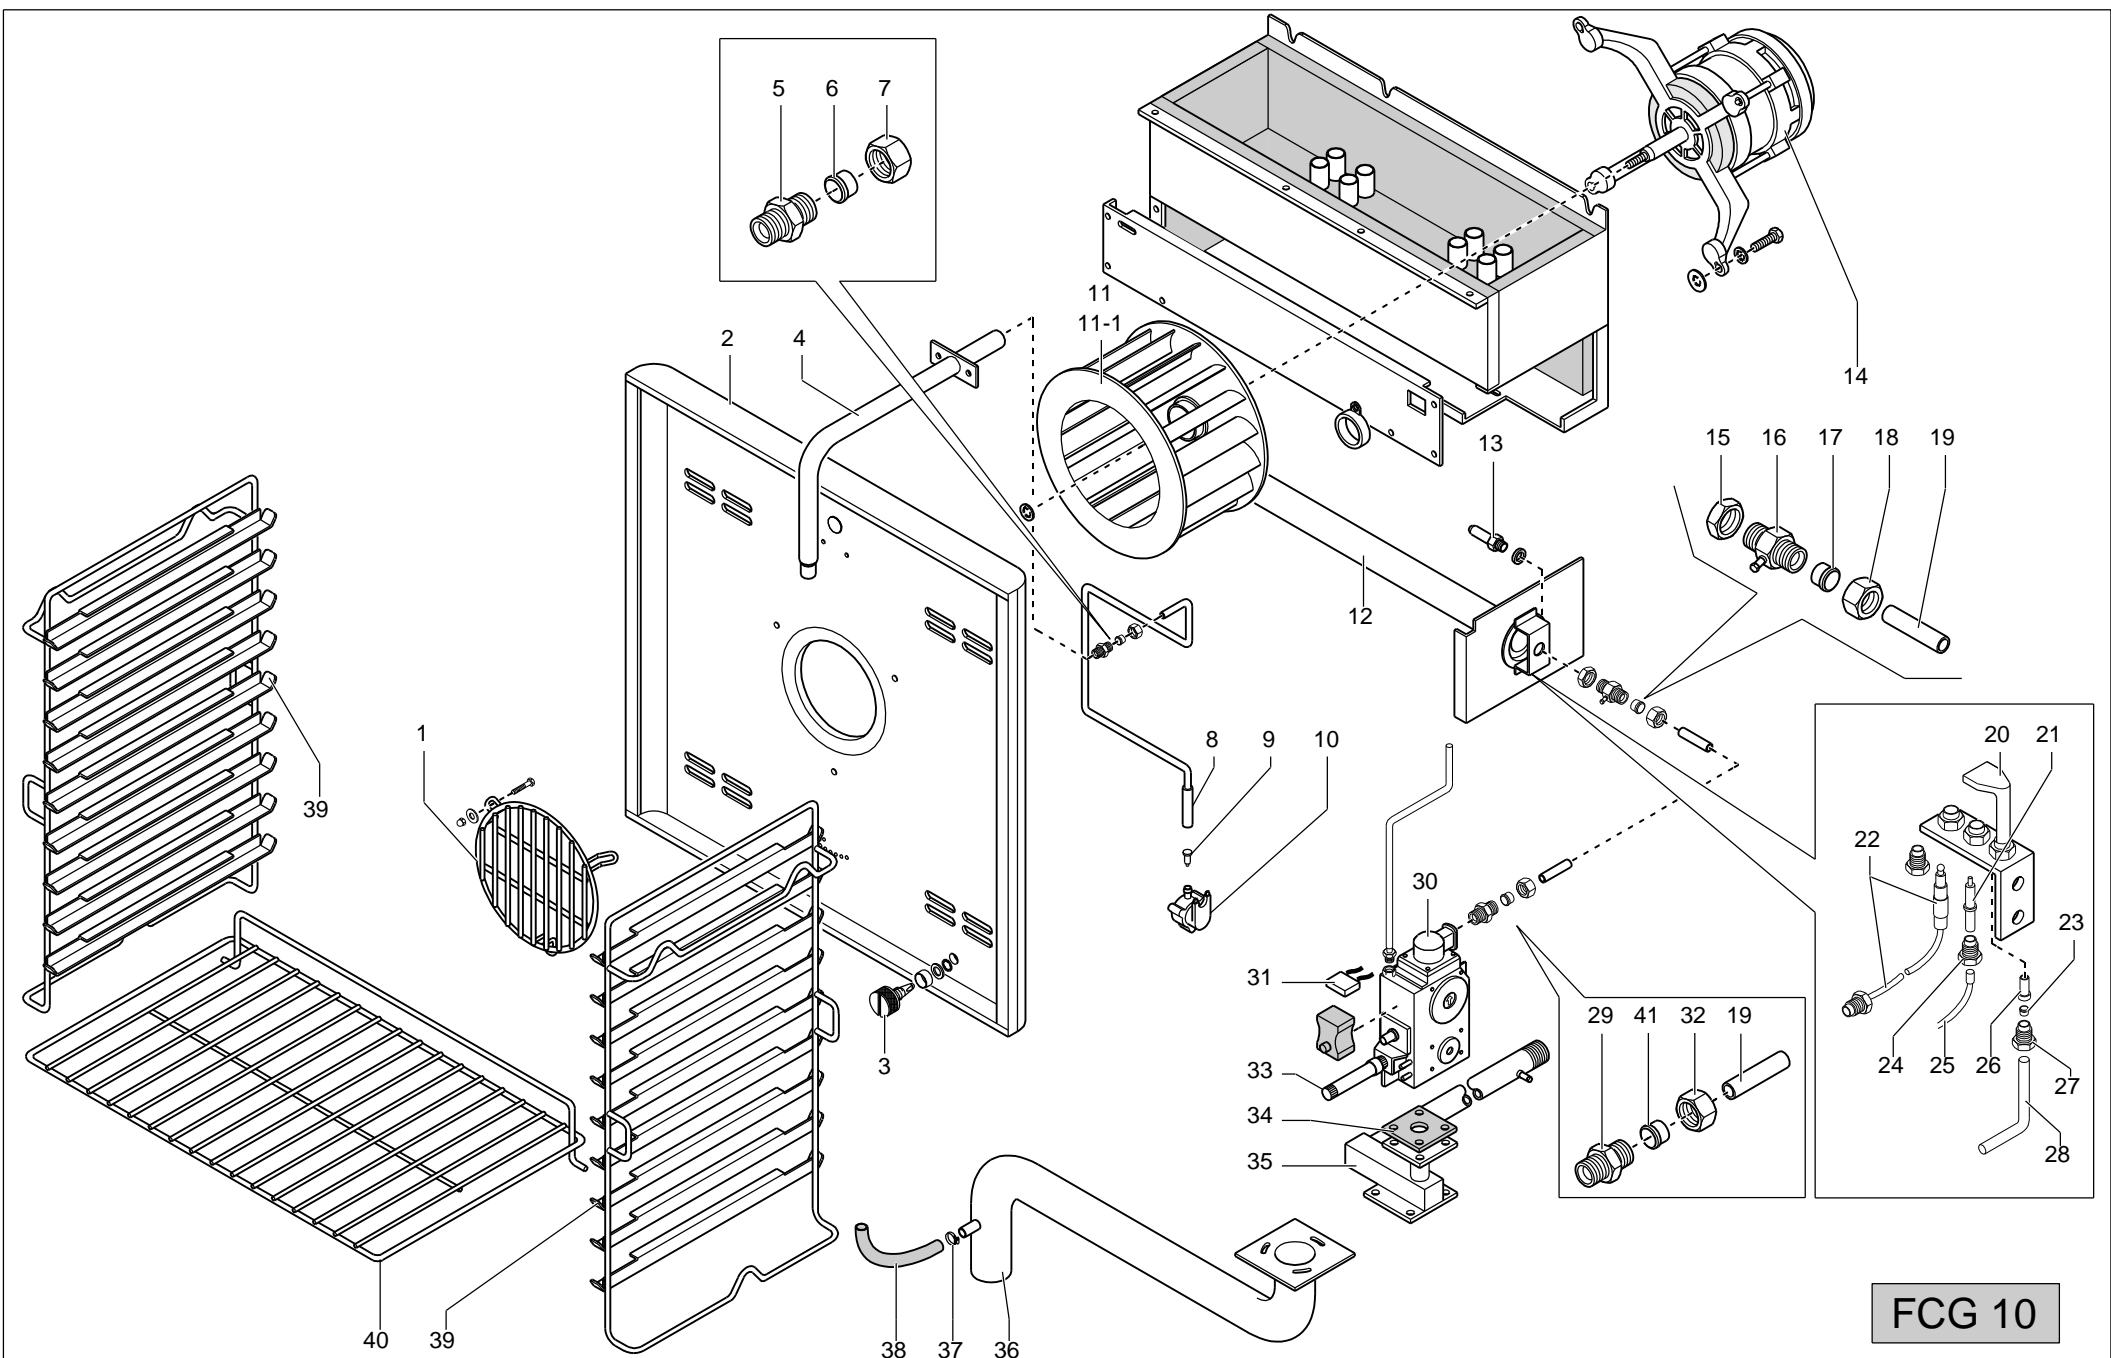

FCG 10

TAVOLA	POS.	CODICE	ITALIANO	FRANCESE	INGLESE	TEDESCO
FORNI TAV. 719	1	RTFOC00174	GRIGLIA PROT.VENT.	GRILLE DE PROTECTION	GRILL IMPELLER PROTECTION	SCHUTZGITTER SCHORNSTEIN
FORNI TAV. 719	2	PAFOC00566	CONV.ARIA	CONVOYEUR DE L'AIR	CHIMNEY	SCHORNSTEIN
FORNI TAV. 719	3	RTFOC00334	AT.RAPIDO	ATTAQUE RAPIDE	CONNECTION	SCHNELLANSCHLUSS
FORNI TAV. 719	4	RTFOC00695	TU.UMIDIFICATORE FCE10	HUMIDIFICATEUR	HUMIDIFIER	BEFEUCHTER
FORNI TAV. 719	5	RTFOC00557	INIET.UMIDIF.FCV D.1.5	INJECTEUR HUMIDIFICATEUR	INJECTOR HUMIDIFIER	EINSPRITZER BEFEUCHTER
FORNI TAV. 719	6	RTCU900018	BICONO D.6	BICONE POUR TUBE Ø 6	BICONE FOR PIPE Ø 6	ZWEIKEGEL Ø 6
FORNI TAV. 719	7	RTFOC00020	CALOTTA UMIDIF.FCV.	ECROU	NUT	MUTTER
FORNI TAV. 719	8	RTFOC00750	TUBO UMIDIFICATORE	TUBE HUMIDIFICATEUR	PIPE HUMIDIFIER	ROHR BEFEUCHTER
FORNI TAV. 719	9	RTFOC00120	REGOLAT.E/VALV.FCV.ROSSO/0,25	REGULATEUR DE PORTÉE 0,25 (ROUGE)	FLOWREGULATOR 0,25 (RED)	DURCHSTRÖMUNGSREGLER 0,25 (ROTE)
FORNI TAV. 719	(10)	RTFOC00022	ELETTRORVALVOLA	SOUPAPE	ELECTRIC VALVE	ELEKTROVENTIL
FORNI TAV. 719	11	RTFOC00530	GIRANTE 60 HZ	MOBILE 60HZ	IMPELLER 60HZ	LAUFRAD 60HZ
FORNI TAV. 719	11-1	RTFOC00517	GIRANTE 50 HZ	MOBILE 50HZ	IMPELLER 50HZ	LAUFRAD 50HZ
FORNI TAV. 719	12	GAFOC00073	BRUCIATORE CAMERA	BRÛLEUR	BURNER	BRENNER
FORNI TAV. 719	13	VEDI MAN. UGELLI	INIET.	INJECTEUR	INJECTOR	EINSPRITZER
FORNI TAV. 719	14	RTFOC00697	MOTORE VENT.FCE10 2POLI LM80/4	MOTEUR	MOTOR	MOTOR
FORNI TAV. 719	15	RTCP800013	DADO 1/2" ESAGONALE	ECROU 1/2"	NUT 1/2"	MUTTER 1/2"
FORNI TAV. 719	16	RTCP800012	SUPPORTO INIET.1/2"	SUPPORTO INJECTEUR	SUPPORT INJECTOR 1/2"	HALTERUNG EINSPRITZER
FORNI TAV. 719	17	RTBF800137	BICONO D.14	BICONE D.14	DOUBLE CONE D.14	DOPPELKONUS D.14
FORNI TAV. 719	18	RTBF800015	CALOTTA D.14	ECROU D.14	NUT D.14	MUTTER D.14
FORNI TAV. 719	19	RTFOC00490	TU.AL.BRUC.	TUYAU D'ALIMENTATION DU BRÛLEUR	PIPE.BURNERCHAMBER	ROHR .KAMMER
FORNI TAV. 719	(20)	RTCP800034	CORPO PIL.	VEILLEUSE	PILOT BODY	PILOTBRENNER
FORNI TAV. 719	(21)	RTCP800033	CAND.ROT.	BOUGIE OXIDE RONDO	SPARK PLUG	ZÜNDKERZE
FORNI TAV. 719	(22)	RTFOC00241	TERMOCOPIA INT/BIF	THERMOCOUPLE INT/BIF	THERMOELEMENT INT/BIF	THERMOELEMENT
FORNI TAV. 719	23	RTCU800183	BICONO D.6	BICONE D.6	DOUBLE CONE D.6	DOPPELKONUS D.6
FORNI TAV. 719	24	RTCU900215	RACCORDO CAND.PIL.	RACCORD BOUGIE D'ALLUMAGE	UNION SPARK PLUG	ANSCHLUSS ZÜNDKERZE
FORNI TAV. 719	(25)	RTCU700005	CAVO ACC.F.	CABLE D'ALLUMAGE	CABLE FOR PIEZO LIGHTING	KABEL ANZ ÜNDER
FORNI TAV. 719	26	VEDI MAN. UGELLI	INIET.PIL.	INJECTEUR VEILLEUSE	INJECTOR PILOT	FLÜSSIGGASEINSPRITZER
FORNI TAV. 719	27	RTCU800182	CALOTTA AC.D.6	CALOTTE D.6	CAP D.6	MUTTER D.6
FORNI TAV. 719	28	RTFOC00491	TU.PILOTA BRUC.	INJECTEUR BRÛLEUR PILOTBRENNER	BURNERPIPE	ROHR PILOTBRENNER
FORNI TAV. 719	29	RTCP900087	NIPLES	NIPLES 1/2" X M20	NIPLES 1/2" X M20	NIPPEL 1/2" X M20
FORNI TAV. 719	(30)	RTFOC00095	VALVOLA GAS	VALVE GAS	VALVE GAS	VENTIL GAS
FORNI TAV. 719	31	RTFOC00023	A/DISTURBO	ANTI-PERTURBATION	ANTIJAMMING FILTER	FILTER A/STÖRUNG
FORNI TAV. 719	32	RTCP900089	CALOTTA D.14	ECROU	NUT	MUTTER
FORNI TAV. 719	33	RTFOC00391	PROLUNGA VALV.	RALLONGE VALVE	VALVE EXTENSION	VERLÄNGERUNG VENTIL
FORNI TAV. 719	34	RTFOC00100	GUARNIZ.AS.RAMPA FGC060	GARNITURE RAMPE DU GAZ	GASKET RAMP GAS	DICHTUNG RAMPE GAS
FORNI TAV. 719	35	165883	AS.RAMPA FGC100 ZINC.	RAMPE DU GAZ	RAMP GAS	RAMPE GAS
FORNI TAV. 719	36	RTFOC00475	RAMPA SC.COND.FGC100/1	RAMPE DE DÉCHARGEMENT CONDENSE	RAMP CONDENSE	RAMPE DUNSTABZUG
FORNI TAV. 719	37	RTMIN00304	FASCETTA	BANDE	CLAMP	SHELLE
FORNI TAV. 719	38	MPGOM12T01	TUBO GOMMA	TUBE EN CAOUTCHAUC	RUBBER PIPE	ROHR GUMMI
FORNI TAV. 719	39	RTFOC00527	GRIGLIA LAT.FCVM/10G INOX	GRILLE LATÉRALE DROITE -GAUCHE	GRILL SIDERIGHT -LEFT	GRILL SEITERECHTS -LINKS
FORNI TAV. 719	40	RTFOC00017	GRIGLIA FORNO GN 1/1	GRILLE DU FOUR GN 1/1	GRILL OVEN GN 1/1	GRILL HERD GN 1/1
FORNI TAV. 719	41	RTCP900088	BICONO D.14	BICONE	DOUBLE CONE	DOPPELKONUS