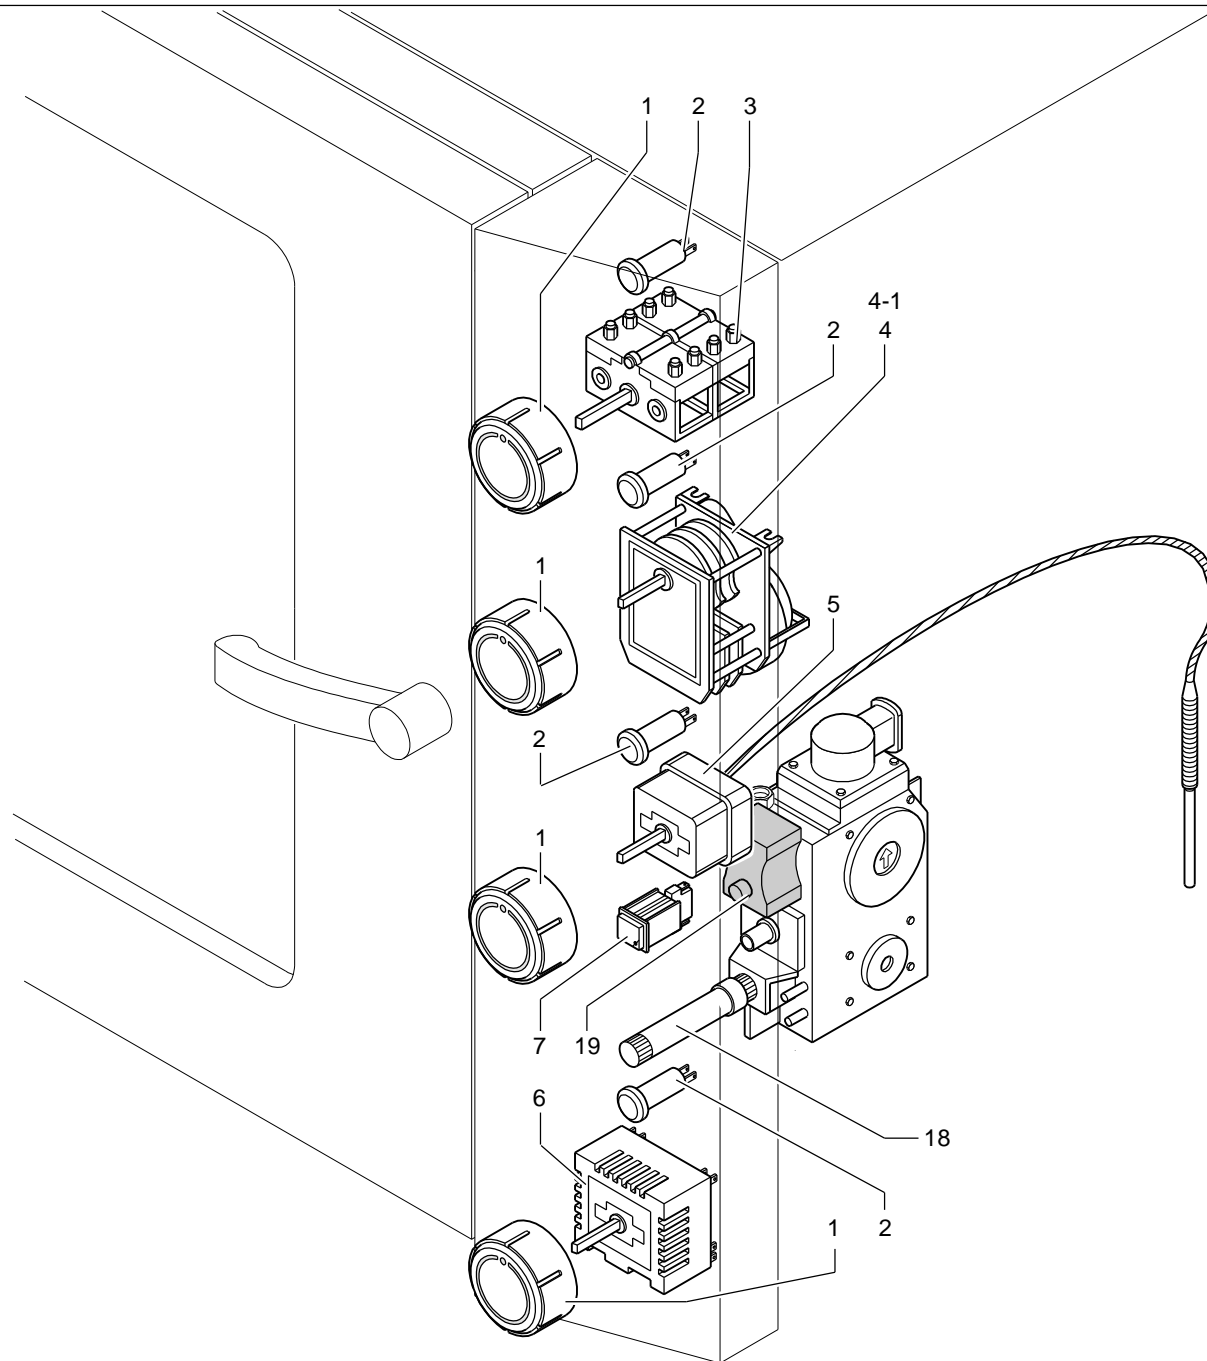

FCG 10

TAVOLA	POS.	CODICE	ITALIANO	FRANCESE	INGLESE	TEDESCO
FORNI TAV. 720	1	164761	MANOPOLA	BOUTON	KNOB	DREHGRIF
FORNI TAV. 720	2	RTCU900072	LAMP.SP.GIALLA	LAMPE TÉMOIN JAUNE	YELLOW WARNING LAMP	GELBE KONTROLLEUCHTE
FORNI TAV. 720	(3)	RTFOC00694	COMM.	COMMUTATEUR	COMMUTATOR	KOMMUTATORGRIF
FORNI TAV. 720	(4)	RTFOC00699	TIMER 50HZ	TIMER 50HZ	TIMER 50HZ	TIMER 50HZ
FORNI TAV. 720	4-1	RTFOC00704	TIMER 60HZ	TIMER 60HZ	TIMER 60HZ	TIMER 60HZ
FORNI TAV. 720	(5)	RTFOC00698	T.E.FCE6 T270	THERMOSTAT ELECTRIQUE	THERMOSTAT ELETTRICO	ELEKTROTHERMOSTAT
FORNI TAV. 720	6	RTCU800066	REGOLATORE ENERGIA	REGULATEUR DE ENERGIE	POWER REGULATOR	REGLER ENERGIE
FORNI TAV. 720	7	RTFOC00387	PULSANTE LUCE	BOUTON LUMIÈRE DU FOUR	PUSHBUTTON LIGHT OVEN	SCHALTER LICHT HERD
FORNI TAV. 720	(8)	RTBF800129	ACC.E.	ALLUMAGE ÉLECTRONIQUE	ELECTRONIC LIGHTING	ELEKTRONISCHE BELEUCHTUNG
FORNI TAV. 720	(9)	RTFOC00046	RONZATORE	SONNETTE	ALLARM	SUMMER
FORNI TAV. 720	(10)	RTFOC00483	T.L. T350	THERMOSTAT LIMITATEUR	THERMOSTAT LIMIT. OVEN	LIMIT THERMOSTAT
FORNI TAV. 720	11	RTFOC00700	CONDENSATORE	CONDENSATEUR MOTEUR	CONDENSATOR MOTOR	KONDENSATOR MOTOR
FORNI TAV. 720	12	RTFOC00023	A/DISTURBO	ANTI-PERTURBATION	ANTIJAMMING FILTER	FILTER A/STÖRUNG
FORNI TAV. 720	13	RTFOC00048	P/FUSIBILE+PIAS.	PORTE-FUSIBLES	FUSE HOLDER	SICHERUNGSHALTER
FORNI TAV. 720	14	164608	RELAIS	RELAIS	RELAY	RELAIS
FORNI TAV. 720	15	RTBF900045	MORSETTIERA	GROUPE DE CONNECTION 6 POLES	TERMINAL BLOCK 6 POLES	KLEMMBRETT 6 POLIG
FORNI TAV. 720	16	RTFOC00284	FUSIBILE 6,3 A	FUSIBLE 6,3 A	FUSIBLE 6,3 A	SICHERUNG 6,3 A
FORNI TAV. 720	17	RTFOC00309	A/DISTURBO	ANTI-PERTURBATION	ANTIJAMMING FILTER	FILTER A/STÖRUNG
FORNI TAV. 720	18	RTFOC00391	PROLUNGA VALVOLA	PROLONGE VALVE GAZ	VALVE UNIT EXTENSION	VERLÄNGERUNG GASVENTIL
FORNI TAV. 720	19	RTFOC00462	BOBINA EV2 220V	BOBINE EV2 220V	COIL EV2 220V	COIL EV2 220V

○ = RICAMBI CONSIGLIATI - RECOMMENDED SPARE PARTS